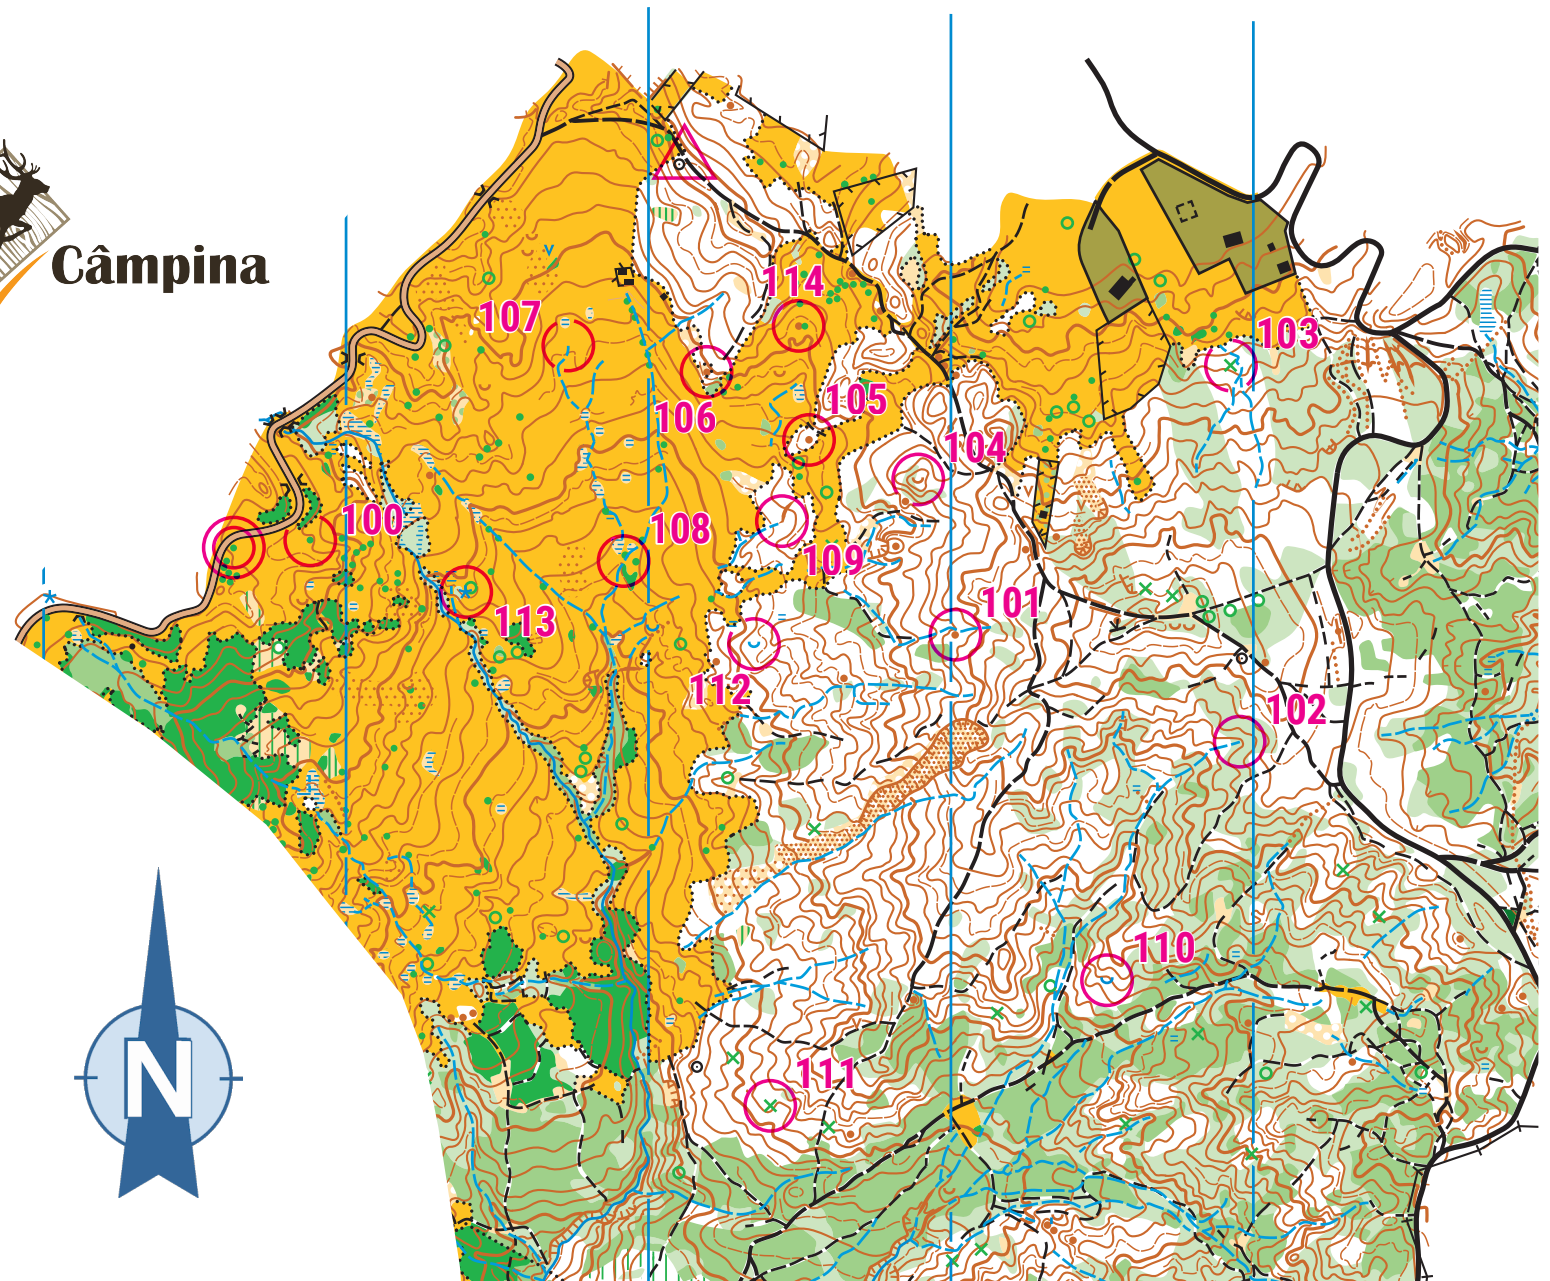

Poiana Câmpina - 21.09.2024

All controls

Poiana Campina			
All controls	15 controls		
▷	⊙		⊙ ^L
100	△		L
101	•		OL
102	∩		↗
103	⊗		
104	∪		
105	•		OL
106	•		ñ
107	∩		T
108	∩	Y	
109	↓	∧	<
110	∩		
111	⊗		
112	∩		
113	∩		
114	•		OL

1:7,500 / 5m