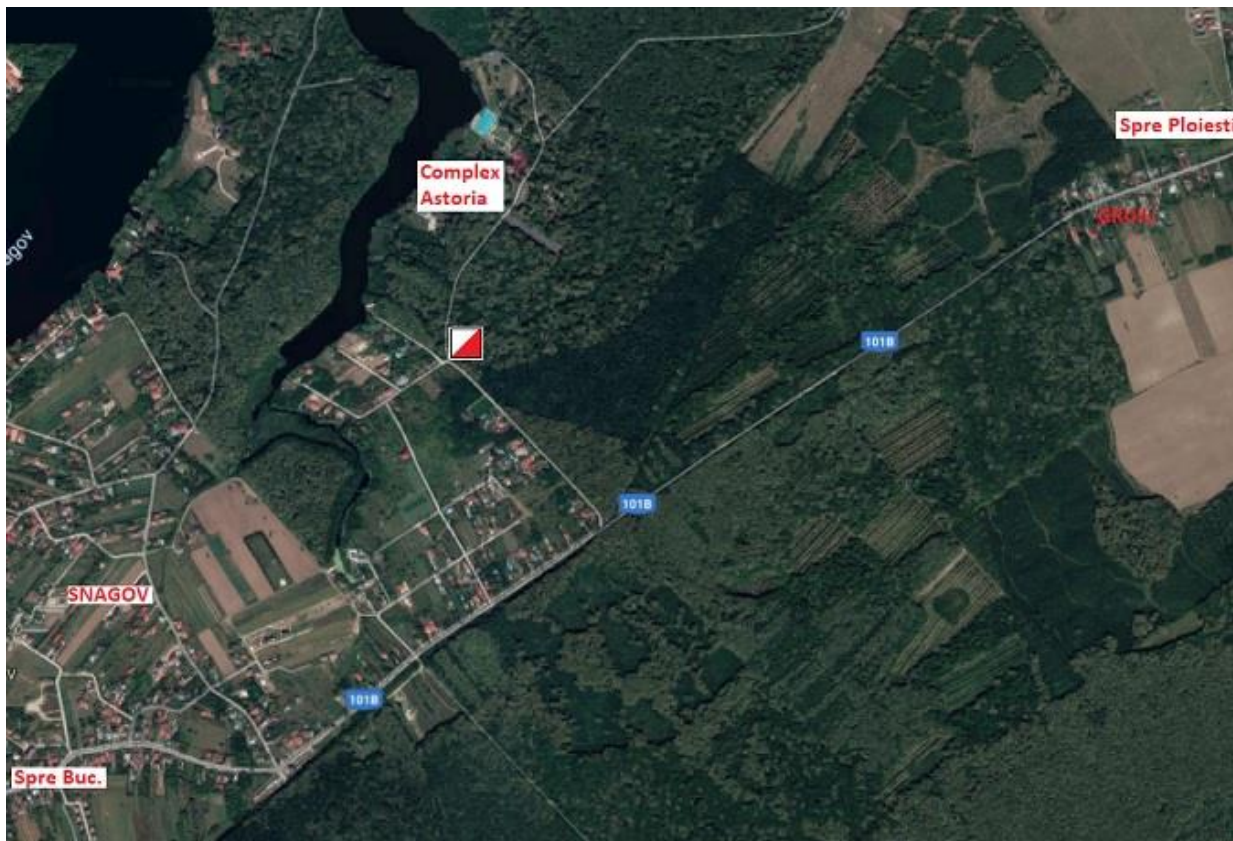

CAI DE ACCES LA CENTRUL DE CONCURS, TROFEUL VETERANILOR 2019.