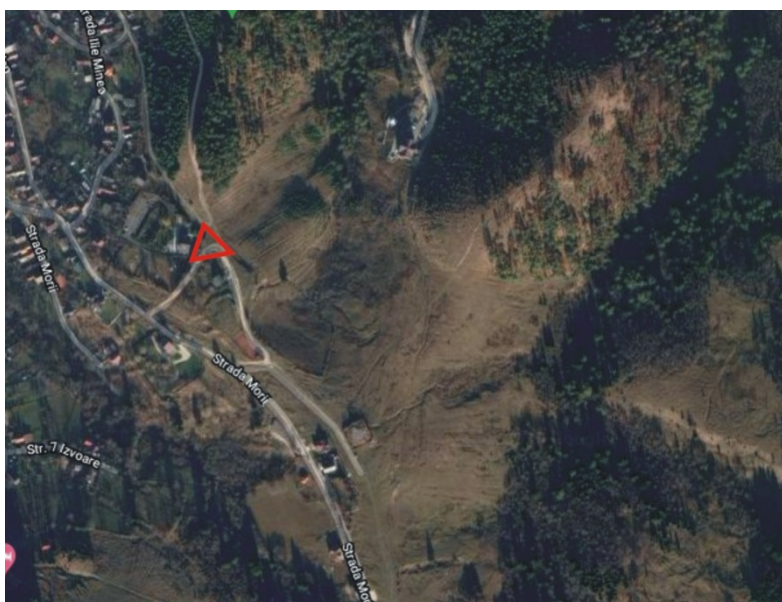

Cupa Babarunca – Orientare Schi editia a 5-a

Buletin 1

Deși situația actuală este destul de dificilă, lipsa zăpezii și persistența epidemiei COVID dându-ne în continuare batai de cap, am decis să respectăm tradiția și să organizăm și anul acesta competiția noastră de Orientare schi.

Data 17.01.2021

Loc de desfășurare Sacele – Coasta Vie

Centru de concurs. coordonate 45.607229, 25.683130

La Centrul de concurs nu există vestiare, WC sau spații protejate pentru echipare. Concurenții vor primi ceaiuri calde, apă și dulciuri !