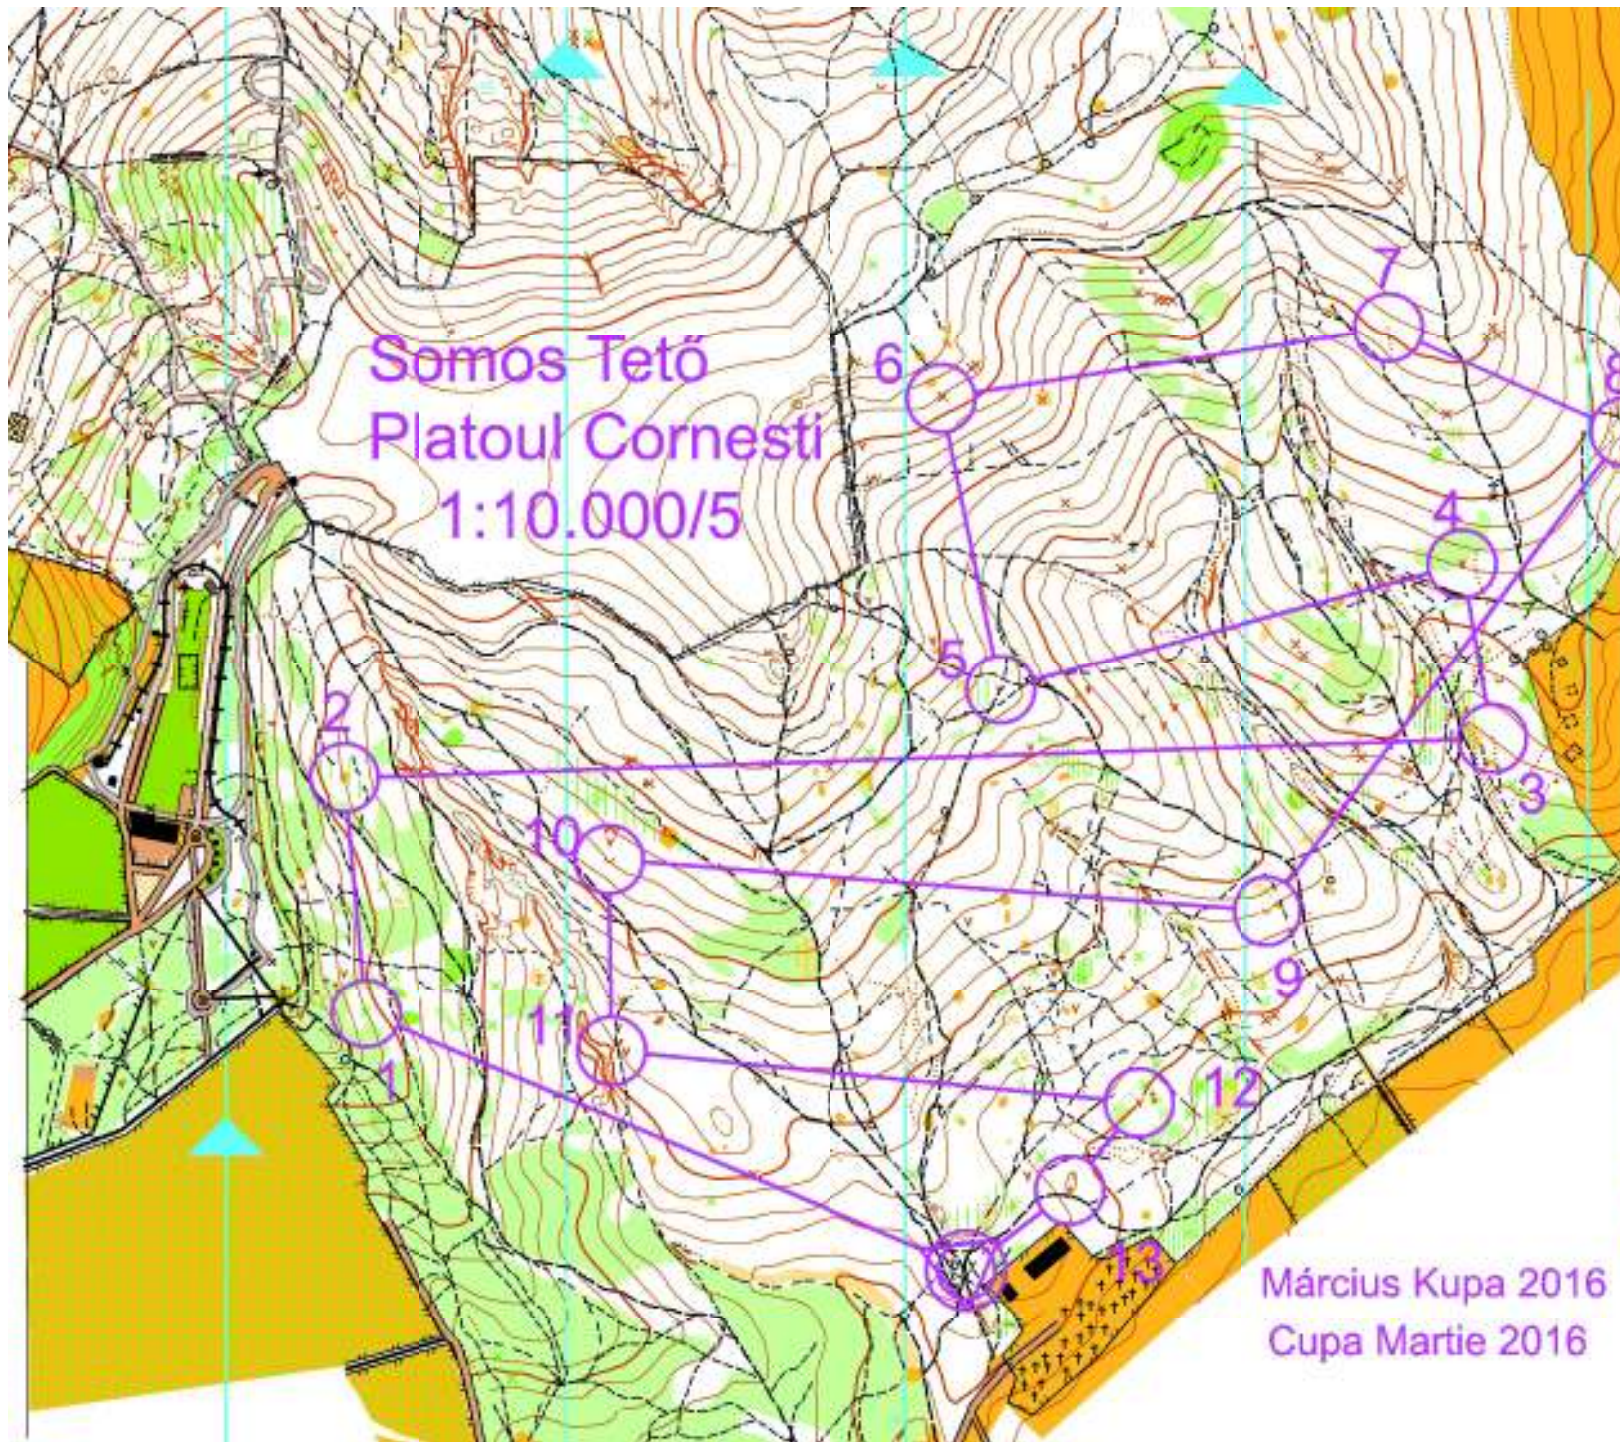

Somos Tető
 Platoul Cornesti
 1:10.000/5

	A	7.8 km	250 m
▷		/	y
1	33	⊗	
2	34	⊙	
3	40	▨	T
4	35	∇	
5	46	∩	
6	37	∩	
7	36	▨	T
8	41	∩	
9	39	∩	
10	42	∩	
11	50	∧	
12	31	∇	
13	99	⊙	⊙
⊙	170 m		⊙

Március Kupa 2016
 Cupa Martie 2016