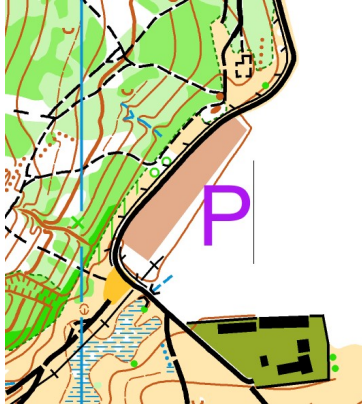

Marți:

Start – ora 10:00 / antrenament multitehnică Elită 8km Incepatori 3 km

Coordonate parcare 45.62935258566426, 25.51051134978857

Termen final de inscriere Vineri, ora 12

Intrebari la Fubyboy@gmail.com sau WhatsApp: 0751732589 (Ionuț).

Cost antrenament 5 lei.

fuby.info By Running Addicted