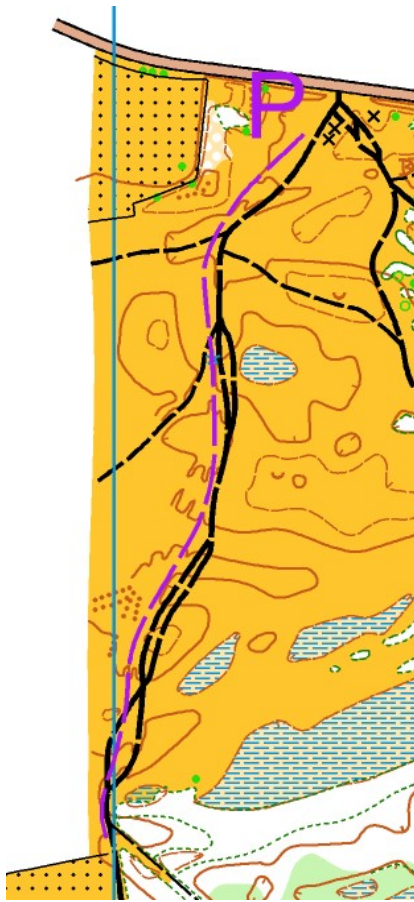

1st Braşov Mini Winter O-Camp

Vineri: Cartier Răcădau (Braşov) start 17:30 maxim 18:30 (startul este liber din minut in minut)

Distanţa 3,4km variantă

Parcare 45.63695569412367, 25.612434914111613

Strada Jepilor 1, Braşov 500295
45.63693915405727, 25.61244843162334

45.73412115422496
25.66772646428927

Duminică: Reci

Start 1- ora 10:00/ antrenament Elit 5-8 km Incepatori 2,5km

Start 2 – ora 12:00 / sprint 2,7 km

Start 3 – ora 15:00/ antrenament Elit 4,5km Incepatori 2 km

Coordonate parcare 45.835036119180494, 25.93428802669565

Antrenamente tip multitehnică, sprint pădure si start in paralel

Luni: Reci

Start 1 – ora 10:00 / antrenament multitehnică Elită 6-10km Incepatori 3 km