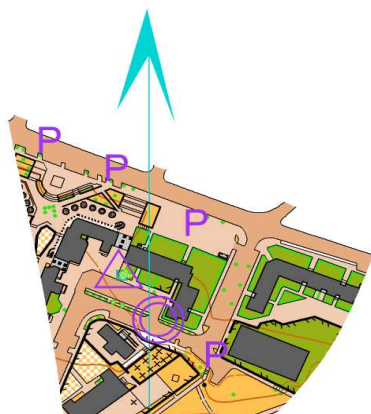

1st Braşov Mini Winter O-Camp

Vineri: Cartier Răcădau (Braşov) start 17:30 maxim 18:30 (startul este liber din minut in minut)

Distanţa 3,4km variantă

Parcare 45.63695569412367, 25.612434914111613

Strada Jepilor 1, Braşov 500295
45.63693915405727, 25.61244843162334

Sâmbătă : Lempuş start 15:00 maxim 16:30 (starul este liber din 2 in 2 minute)

Avem 3 dificultăţi, Elita 5,4 km (harta fara poteci) Incepatori 2,6 km, Kid's 1,6

Coordonate parcare 45.73383154469343, 25.668173716009573

Coordonate parcare 45.835036119180494, 25.93428802669565

Antrenamente tip multitehnică, sprint pădure si start in paralel

Luni: Reci

Start 1 – ora 10:00 / antrenament multitehnică Elită 6-10km Incepatori 3 km

Start 2 – ora 15:00/ antrenament One Man Relay Elită 5 km Incepatori 2,5 km

Coordonate parcare 45.835036119180494, 25.93428802669565

Marți:

Start – ora 10:00 / antrenament multitehnică Elită 8km Incepatori 3 km