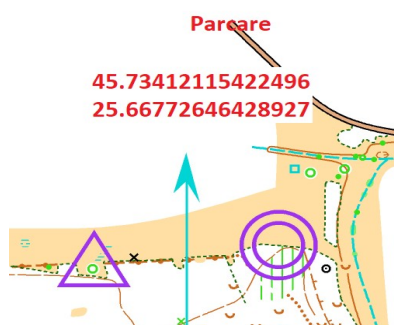

1st Braşov Mini Winter O-Camp

Vineri: Cartier Răcădau (Braşov) start 17:30 maxim 18:30 (startul este liber din minut in minut)

Distanţa 3,4km variantă

Parcare 45.63695569412367, 25.612434914111613

Strada Jepilor 1, Braşov 500295
45.63693915405727, 25.61244843162334

Sâmbătă : Lempuş start 15:00 maxim 16:30 (starul este liber din 2 in 2 minute)

Avem 3 dificultăţi, Elita 5,4 km (harta fara poteci) Incepatori 2,6 km, Kid's 1,6

Coordonate parcare 45.73383154469343, 25.668173716009573

Coordonate parcare 45.835036119180494, 25.93428802669565

Antrenamente tip multitehnică, sprint pădure si start in paralel

Luni: Reci

Start 1 – ora 10:00 / antrenament multitehnică Elită 6-10km Incepatori 3 km